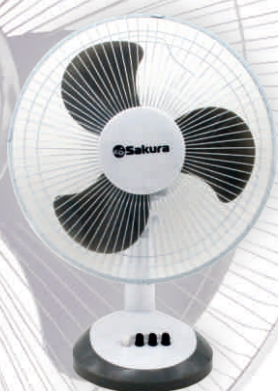

SA-14G

- Настольный вентилятор
- Максимальная мощность: 30 Вт
- Кнопочное управления
- 3 режима работы
- Защитная решётка (Ø30 см, 80 прутьев)
- 3 лопасти (Ø29 см)
- Круглая подставка
- Возможность регулировки по горизонтали
- Осцилляция (автоматический поворот при работе на 90°)