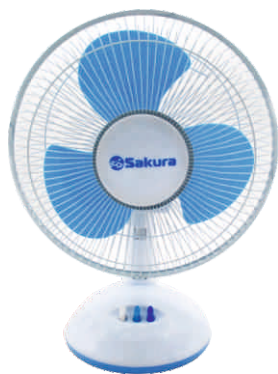

- Настольный вентилятор
- Максимальная мощность: 25 Вт
- Кнопочное управления
- 2 режима работы
- Защитная решётка (Ø23 см, 84 прута)
- 3 лопасти (Ø22 см)
- Круглая подставка
- Возможность регулировки по горизонтали
- Осцилляция (автоматический поворот при работе на 90°)

SA-13B