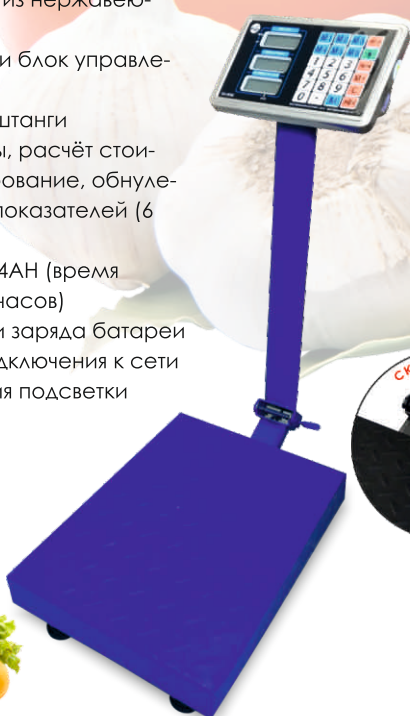

SA-6082 Professional

- Максимальная нагрузка: 100 кг
- Точность: 20 г
- Платформа: 30x40 см

- Напольные электронные торговые весы
- Яркий LCD дисплей
- Усиленная платформа из нержавеющей стали
- Металлический корпус и блок управления
- Складная конструкция штанги
- Функции: учёт веса тары, расчёт стоимости и сдачи, суммирование, обнуление веса, сохранение показателей (6 ячеек памяти)
- Встроенная батарея 4V4AH (время автономной работы 48 часов)
- Индикатор перегрузки и заряда батареи
- Световой индикатор подключения к сети
- Возможность отключения подсветки дисплея