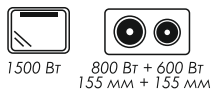

SA-7000HVK 27 л, 2900 Вт