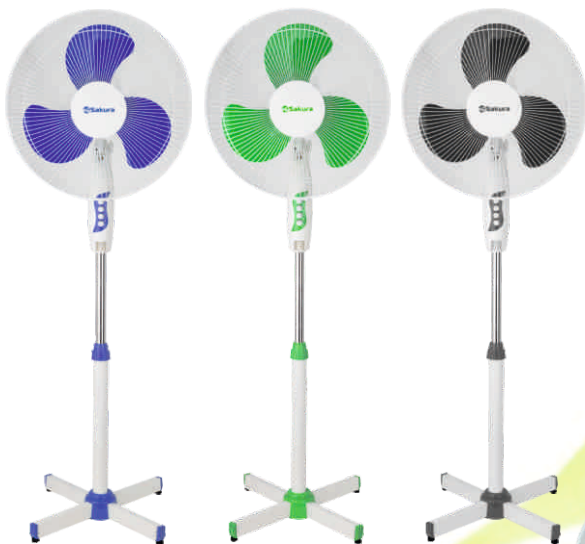

ВЕНТИЛЯТОРЫ

SA-10BK

SA-10B / SA-10GR / SA-10G

- Напольный вентилятор
- Максимальная мощность: 35 Вт
- Кнопочное управления
- 3 режима работы
- Защитная решётка (Ø40 см, 102 прута)
- 3 лопасти (Ø35 см)
- Крестообразная подставка
- Возможность регулировки по вертикали, по горизонтали, по высоте
- Осцилляция (автоматический поворот при работе на 90°)