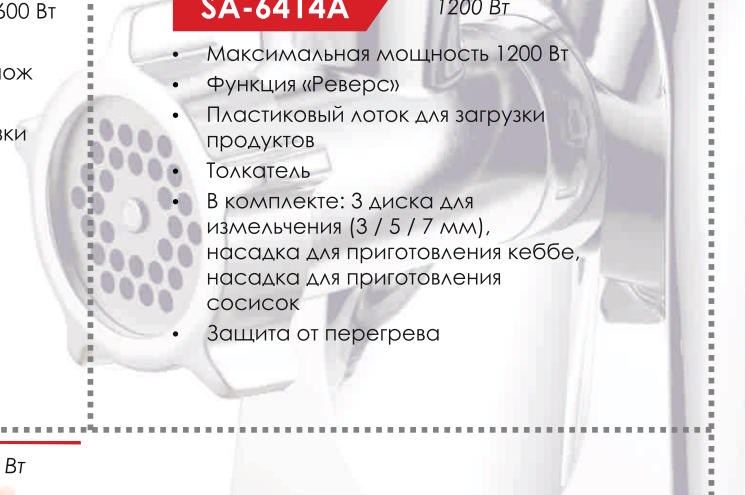

SA-6404RW

1600 Вт

- Максимальная мощность: 1600 Вт
- Режим «Реверс»
- Острозаточенный стальной нож
- Толкатель
- Пластиковый лоток для загрузки продуктов
- Защита от перегрева
- В комплекте: 3 диска для измельчения (3 / 5 / 7 мм), насадка для приготовления сосисок, насадка для кеббе

SA-6414A

1200 Вт

- Максимальная мощность 1200 Вт
- Функция «Реверс»
- Пластиковый лоток для загрузки продуктов
- Толкатель
- В комплекте: 3 диска для измельчения (3 / 5 / 7 мм), насадка для приготовления кеббе, насадка для приготовления сосисок
- Защита от перегрева