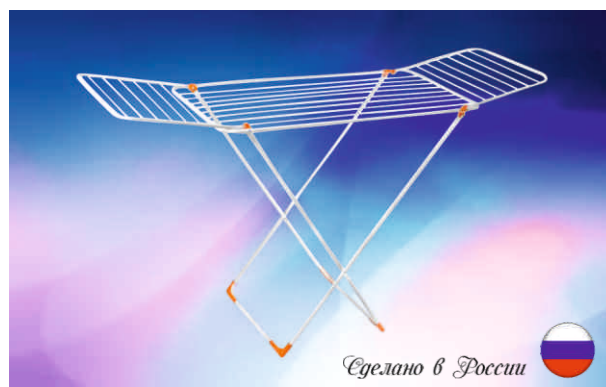

SA-8121

- 18 м, 170x50x90 см
- Диаметр труб 16/12 мм
- Противоскользящие пластиковые наклейки
- Белая

Сделано в России