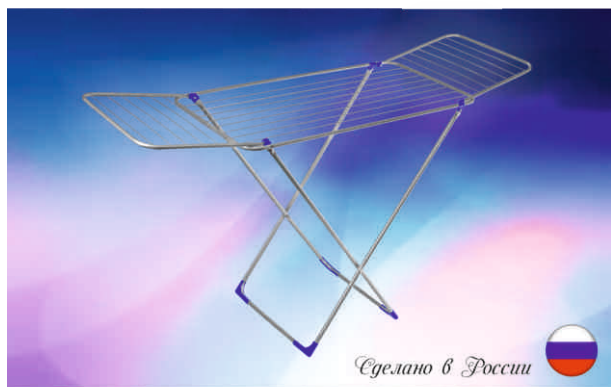

SA-8105

- 18 м, 170x50x90 см
- Диаметр труб 16/12 мм
- Нержавеющая сталь
- Противоскользящие пластиковые наклейки
- Хромированная

Сделано в России