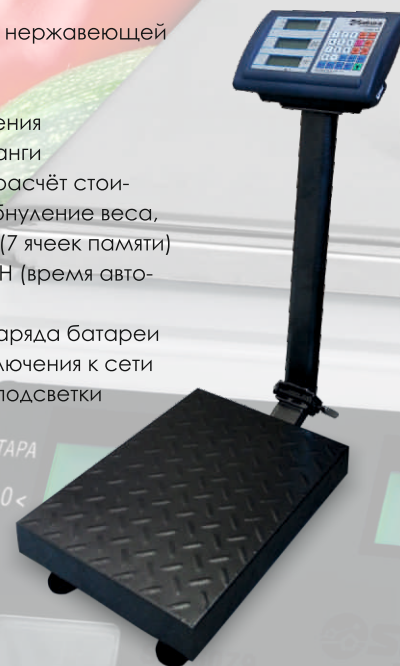

- Напольные электронные торговые весы
- Яркий LCD дисплей
- Усиленная платформа из нержавеющей стали
- Металлический корпус
- Пластиковый блок управления
- Складная конструкция штанги
- Функции: учёт веса тары, расчёт стоимости, суммирование, обнуление веса, сохранение показателей (7 ячеек памяти)
- Встроенная батарея 4V4AH (время автономной работы 48 часов)
- Индикатор перегрузки и заряда батареи
- Световой индикатор подключения к сети
- Возможность отключения подсветки дисплея

SA-6081-150 Professional

- Максимальная нагрузка: 150 кг
- Точность: 20 г
- Платформа: 30x40 см

SA-6081-300 Professional

- Максимальная нагрузка: 300 кг
- Точность: 100 г
- Платформа: 40x50 см