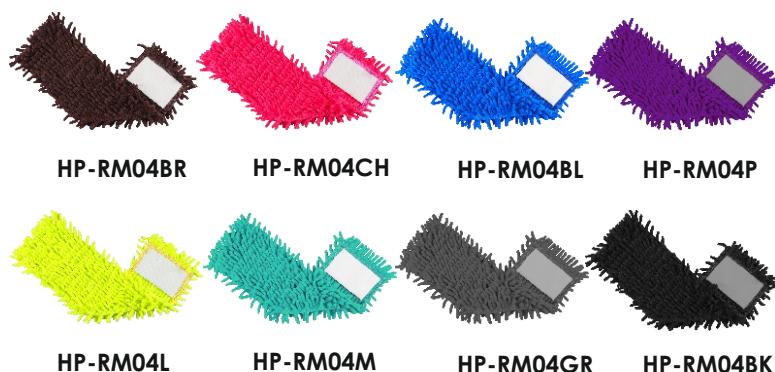

СМЕННЫЕ НАСАДКИ ДЛЯ ШВАБР
HP-RM01

- Материал: полиэстер
- Подходит для всех типов напольных покрытий
- Подходит для швабры: HP-M01, HP-M02, HP-M05

HP-RM02

- Материал: полиэстер
- Насадка состоит из двух видов микроволокна со вставками из жесткой фибры, что позволяет эффективно очищать въевшиеся загрязнения, не оставляя царапин
- Подходит для всех типов напольных покрытий
- Подходит для швабры: HP-M01, HP-M02, HP-M05

HP-RM03

- Материал: полиэстер
- Подходит для всех типов напольных покрытий
- Подходит для швабры: HP-M01, HP-M02, HP-M05

HP-RM04

- Материал: полиэстер
- Подходит для всех типов напольных покрытий
- Подходит для швабры: HP-M03, HP-M04