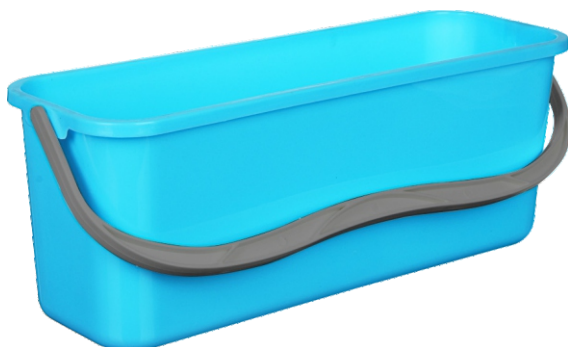

HP-MB05-S

- Размеры ведра: 39x22x20 см (со сливом)
- Используемый объем: 2,5 л
- Ведро оснащено центрифугой для отжима швабры и отсеком для полоскания
- Длина ручки: 115 см
- Диаметр платформы: 13,5 см
- Поворотный механизм на 360°
- Материалы: пластик, нержавеющая сталь, насадка из полиэстера (2 шт)
- Подходит для всех типов напольных покрытий

**НАБОР ДЛЯ
УБОРКИ
ЩЕТКА+СОВОК**

HP-DP01

- Размеры щетки: 28,5 x 3,8 x 5,5 см
- Размеры совка: 33 x 24 x 7,8 см
- Материалы: полипропилен, термопластичная резина

HP-DP02

- Размеры щетки: 74 x 22 см
- Размеры совка: 70 x 24 см
- Материалы: полипропилен, металл

**ВЕДРО ДЛЯ
УБОРКИ**

HP-BC01

- Размеры ведра: 47x17x17 см
- Материал: пластик

ТУАЛЕТНЫЕ
ЩЕТКИ

HP-TE01

- Длина щетки: 43 см
- Диаметр подставки: 9,7 см
- Материалы: ABS пластик, алюминий, термопластичная резина (ТПР)
- Комплектация: туалетная щетка – 1 шт., подставка под щетку – 1 шт., держатель на стену – 1 шт