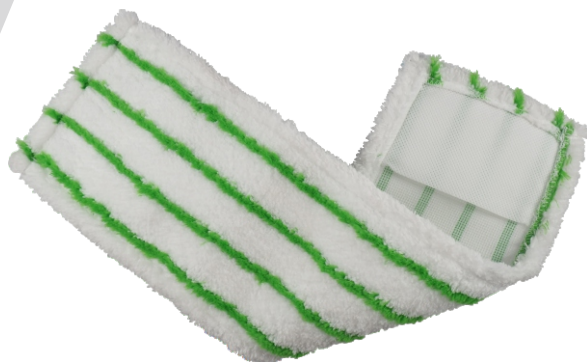

СМЕННЫЕ НАСАДКИ ДЛЯ ШВАБР

HP-RM01

- Материал: полиэстер
- Подходит для всех типов напольных покрытий
- Подходит для швабры: HP-M01, HP-M02, HP-M05