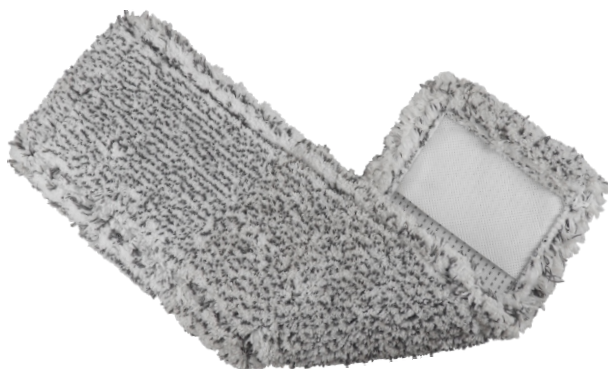

HP-RM03

- Материал: полиэстер
- Подходит для всех типов напольных покрытий
- Подходит для швабры: HP-M01, HP-M02, HP-M05