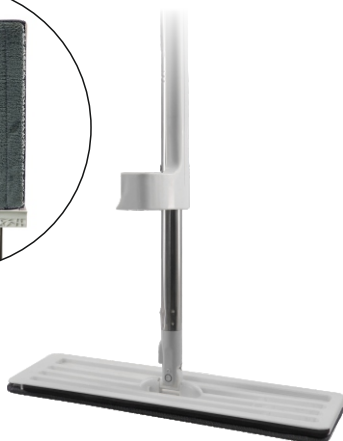

HP-M09

- Длина ручки: 125 см
- Размер платформы: 35x11 см
- Нетелескопическая ручка
- Поворотный механизм на 360°
- Система отжима
- Материалы: пластик, нержавеющая сталь, насадка из полиэстера
- Подходит для всех типов напольных покрытий