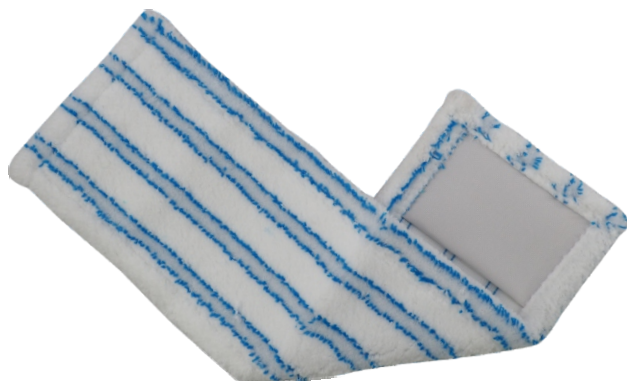

СМЕННЫЕ НАСАДКИ ДЛЯ ШВАБР
HP-RM01

- Материал: полиэстер
- Подходит для всех типов напольных покрытий
- Подходит для швабры: HP-M01, HP-M02, HP-M05

HP-RM02

- Материал: полиэстер
- Насадка состоит из двух видов микроволокна со вставками из жесткой фибры, что позволяет эффективно очищать въевшиеся загрязнения, не оставляя царапин
- Подходит для всех типов напольных покрытий
- Подходит для швабры: HP-M01, HP-M02, HP-M05

HP-RM05

- Материал: полиэстер
- Двухсторонняя
- Подходит для всех типов напольных покрытий
- Подходит для швабры: HP-M06, HP-M07

HP-RM06

- Материал: полиэстер
- Подходит для всех типов напольных покрытий
- Подходит для швабры: HP-M11, HP-M12

HP-RM07

- Материал: полиэстер, нейлон
- Подходит для всех типов напольных покрытий
- Подходит для швабры: HP-M11, HP-M12

HP-RM08

- Материал: полиэстер
- Подходит для всех типов напольных покрытий
- Подходит для швабры: HP-M11, HP-M12