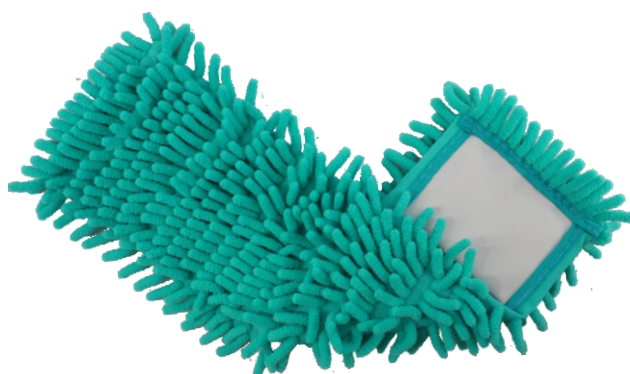

СМЕННЫЕ НАСАДКИ ДЛЯ ШВАБР
HP-RM01

- Материал: полиэстер
- Подходит для всех типов напольных покрытий
- Подходит для швабры: HP-M01, HP-M02, HP-M05

HP-RM02

- Материал: полиэстер
- Насадка состоит из двух видов микроволокна со вставками из жесткой фибры, что позволяет эффективно очищать въевшиеся загрязнения, не оставляя царапин
- Подходит для всех типов напольных покрытий
- Подходит для швабры: HP-M01, HP-M02, HP-M05

HP-RM03

- Материал: полиэстер
- Подходит для всех типов напольных покрытий
- Подходит для швабры: HP-M01, HP-M02, HP-M05

HP-RM04

- Материал: полиэстер
- Подходит для всех типов напольных покрытий
- Подходит для швабры: HP-M03, HP-M04

HP-RM05

- Материал: полиэстер
- Двухсторонняя
- Подходит для всех типов напольных покрытий
- Подходит для швабры: HP-M06, HP-M07

HP-RM06

- Материал: полиэстер
- Подходит для всех типов напольных покрытий
- Подходит для швабры: HP-M11, HP-M12

HP-RM07

- Материал: полиэстер, нейлон
- Подходит для всех типов напольных покрытий
- Подходит для швабры: HP-M11, HP-M12

HP-RM08

- Материал: полиэстер
- Подходит для всех типов напольных покрытий
- Подходит для швабры: HP-M11, HP-M12