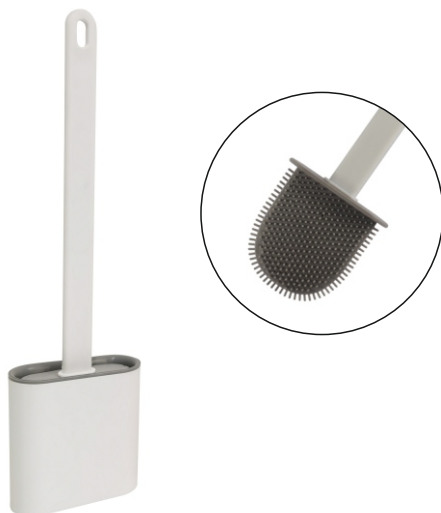

**НАБОР ДЛЯ
УБОРКИ
ЩЕТКА+СОВОК**

HP-DP01

- Размеры щетки: 28,5 x 3,8 x 5,5 см
- Размеры совка: 33 x 24 x 7,8 см
- Материалы: полипропилен, термопластичная резина

HP-DP02

- Размеры щетки: 74 x 22 см
- Размеры совка: 70 x 24 см
- Материалы: полипропилен, металл

**ВЕДРО ДЛЯ
УБОРКИ**

HP-BC01

- Размеры ведра: 47x17x17 см
- Материал: пластик

ТУАЛЕТНЫЕ
ЩЕТКИ

HP-TE01

- Длина щетки: 43 см
- Диаметр подставки: 9,7 см
- Материалы: ABS пластик, алюминий, термопластичная резина (ТПР)
- Комплектация: туалетная щетка – 1 шт., подставка под щетку – 1 шт., держатель на стену – 1 шт

HP-TE02

- Длина щетки: 34,5 см
- Размер подставки: 10x4,2x9,8 см
- Материалы: ABS пластик, термопластичная резина (ТПР)
- Комплектация: туалетная щетка – 1 шт., подставка под щетку – 1 шт., держатель на стену – 1 шт