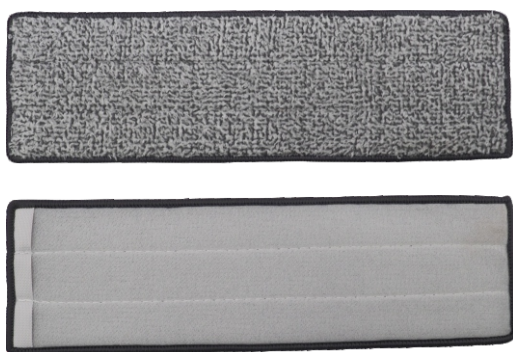

HP-RM09

- Материал: ПВА
- Подходит для всех типов напольных покрытий
- Подходит для швабры: HP-MB03

HP-RM10

- Материал: ПВА
- Подходит для всех типов напольных покрытий
- Подходит для швабры: HP-MB04

HP-RM11

- Материал: 85% полиэстер, 15% EVA
- Подходит для всех типов напольных покрытий
- Подходит для швабры: HP-MB01

HP-RM12

- Материал: микрофибра
- Подходит для всех типов напольных покрытий
- Подходит для швабры: HP-MB02

HP-RM13

- Материал: 85% полиэстер, 15% EVA
- Подходит для всех типов напольных покрытий
- Подходит для швабры: HP-M08

HP-RM14

- Материал: 85% полиэстер, 15% EVA
- Подходит для всех типов напольных покрытий
- Подходит для швабры: HP-MB04